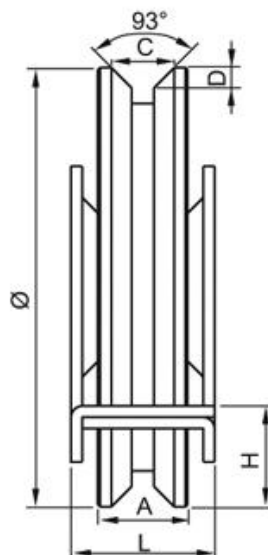

Ролка Nova-Ferr за плъзгащи се врати с долен монтаж с планка и лагер ф 70x20 мм, стоманена, завинтване, 220/7/20

Ролка с един лагер, Y-образен отвор и планка, за плъзгащи врати с долно водене, тегло - 760гр, размери - A/C/D/H/L - 20/13/4/23/32mm, \varnothing 80mm

| Article code | Ø | A | C | D | H | L | Weight single piece | Packing | €/Gal. | €/Cat. |
|--------------|-----|----|----|---|------|----|---------------------|---------|--------|--------|
| 120/7/20 | 70 | 20 | 13 | 4 | 17,5 | 32 | 620 | 20 | 7,86 | 8,65 |
| 120/8/20 | 80 | 20 | 13 | 4 | 22,5 | 32 | 770 | 20 | 7,94 | 8,73 |
| 120/9/20 | 90 | 20 | 13 | 4 | 17,5 | 32 | 960 | 12 | 9,03 | 9,93 |
| 120/10/20 | 100 | 20 | 13 | 4 | 22,5 | 32 | 1.180 | 12 | 9,29 | 10,22 |
| 120/12/20 | 120 | 20 | 13 | 4 | 27,5 | 32 | 1.888 | 8 | 12,20 | 13,42 |
| 120/14/20 | 140 | 20 | 13 | 4 | 27,5 | 32 | 2.478 | 6 | 15,91 | 17,50 |
| 120/16/20 | 160 | 20 | 13 | 4 | 27,5 | 32 | 3.228 | 4 | 22,25 | 24,48 |
| 120/8/25 | 80 | 25 | 20 | 8 | 22,5 | 32 | 800 | 20 | 8,53 | 9,38 |
| 120/10/25 | 100 | 25 | 20 | 8 | 22,5 | 32 | 1.280 | 12 | 9,95 | 10,95 |
| 120/12/25 | 120 | 25 | 20 | 8 | 27,5 | 32 | 2.088 | 8 | 13,04 | 14,34 |

Продукт: [Ролка Nova-Ferr за плъзгачи се врати с долен монтаж с планка и лагер ф 70x20 мм, стоманена, завинтване, 220/7/20](#)

Категория: [Плъзгачи се врати](#)

Бранд: [Nova-Ferr](#)

Категория бранд: [Ролка Nova-Ferr](#)