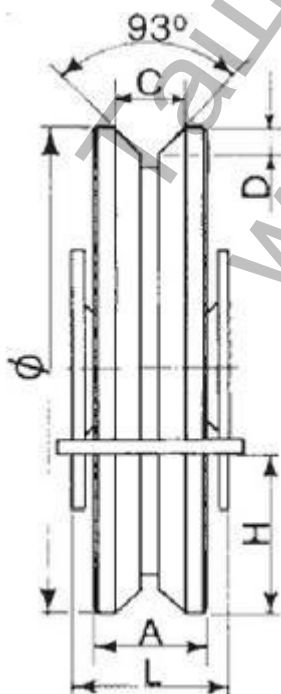

Ролка Nova-Ferr за плъзгащи се врати с долен монтаж с планка и лагер ф 70x20 мм, стоманена, завинтване, 220/7/20

Ролка с един лагер, Y-образен отвор и планка, за плъзгащи врати с долно водене, тегло - 760гр, размери - A/C/D/H/L - 20/13/4/23/32mm, \varnothing 80mm

| Article code | Ø | A | C | D | H | L | Weight single piece | Packing | €/Gal. | €/Cat. |
|--------------|-----|----|----|---|------|----|---------------------|---------|--------|--------|
| 120/7/20 | 70 | 20 | 13 | 4 | 17,5 | 32 | 620 | 20 | 7,86 | 8,65 |
| 120/8/20 | 80 | 20 | 13 | 4 | 22,5 | 32 | 770 | 20 | 7,94 | 8,73 |
| 120/9/20 | 90 | 20 | 13 | 4 | 17,5 | 32 | 960 | 12 | 9,03 | 9,93 |
| 120/10/20 | 100 | 20 | 13 | 4 | 22,5 | 32 | 1.180 | 12 | 9,29 | 10,22 |
| 120/12/20 | 120 | 20 | 13 | 4 | 27,5 | 32 | 1.888 | 8 | 12,20 | 13,42 |
| 120/14/20 | 140 | 20 | 13 | 4 | 27,5 | 32 | 2.478 | 6 | 15,91 | 17,50 |
| 120/16/20 | 160 | 20 | 13 | 4 | 27,5 | 32 | 3.228 | 4 | 22,25 | 24,48 |
| 120/8/25 | 80 | 25 | 20 | 8 | 22,5 | 32 | 800 | 20 | 8,53 | 9,38 |
| 120/10/25 | 100 | 25 | 20 | 8 | 22,5 | 32 | 1.280 | 12 | 9,95 | 10,95 |
| 120/12/25 | 120 | 25 | 20 | 8 | 27,5 | 32 | 2.088 | 8 | 13,04 | 14,34 |

Продукт: [Ролка Nova-Ferr за плъзгачи се врати с долен монтаж с планка и лагер ф 70x20 мм, стоманена, завинтване, 220/7/20](#)

Категория: [Плъзгачи се врати](#)

Бранд: [Nova-Ferr](#)

Категория бранд: [Ролка Nova-Ferr](#)